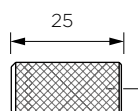

COLLEZIONE EXPRESS
EXPRESS COLLECTION

POMOLI
KNOBS

Articolo <i>Item</i>	Finiture <i>Finishing</i>	Lunghezza totale <i>Total lenght</i> mm	Interasse <i>Center dist.</i> mm	Materiale <i>Material</i>	Qtà confezione <i>Packaging unit</i>
024156 000002	● Light Matt Steel	25	-	alu	20
024156 000001	● Matt Black	25	-	alu	20